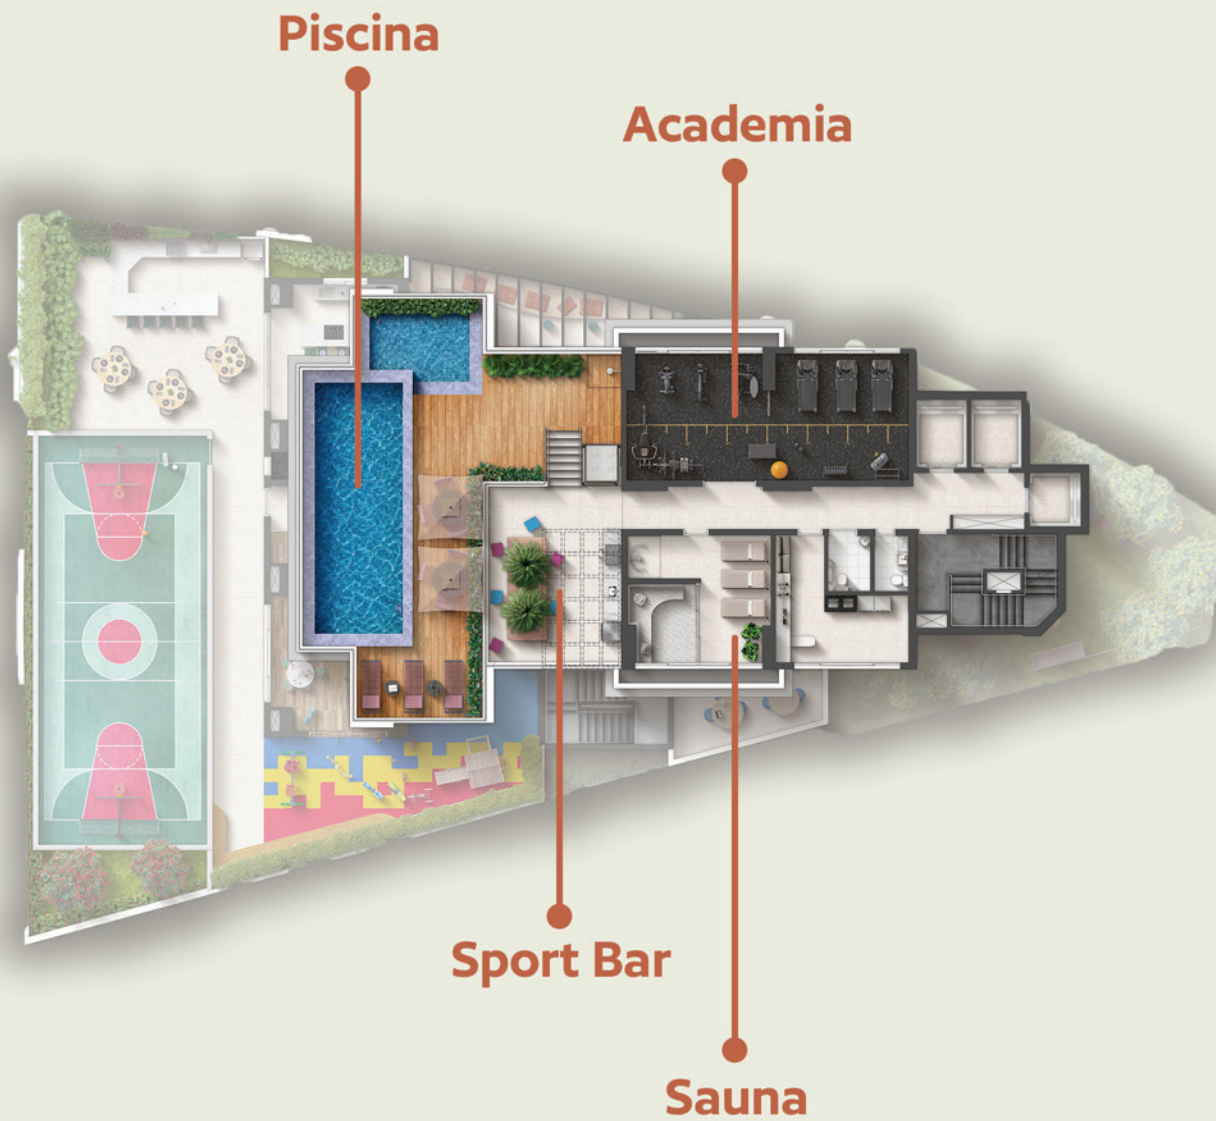

vita Vila Prudente

Ficha Técnica

vita Vila Prudente

Liberdade para viver do seu jeito.

Fachada

Rua. Oratório, xx

Cobertura

Piscina
Cobertura

Academia
Cobertura

Sport Bar
Cobertura

Sauna
Cobertura

2º Pavimento

Churrasqueira
2º Pavimento

Área Gourmet
2º Pavimento

Salão de Festas
2º Pavimento

Espaço Beleza
2º Pavimento

Mini Quadra
2º Pavimento

play.

imagine.

grow.

Brinquedoteca
2º Pavimento

Playground
2º Pavimento

Sala de Jogos

2º Pavimento

Térreo

Espaço Pet
Térreo

Implantação

30,30m²

4° ao 14° Andar

Imagem meramente ilustrativa

30,30m²

4° ao 14° Andar