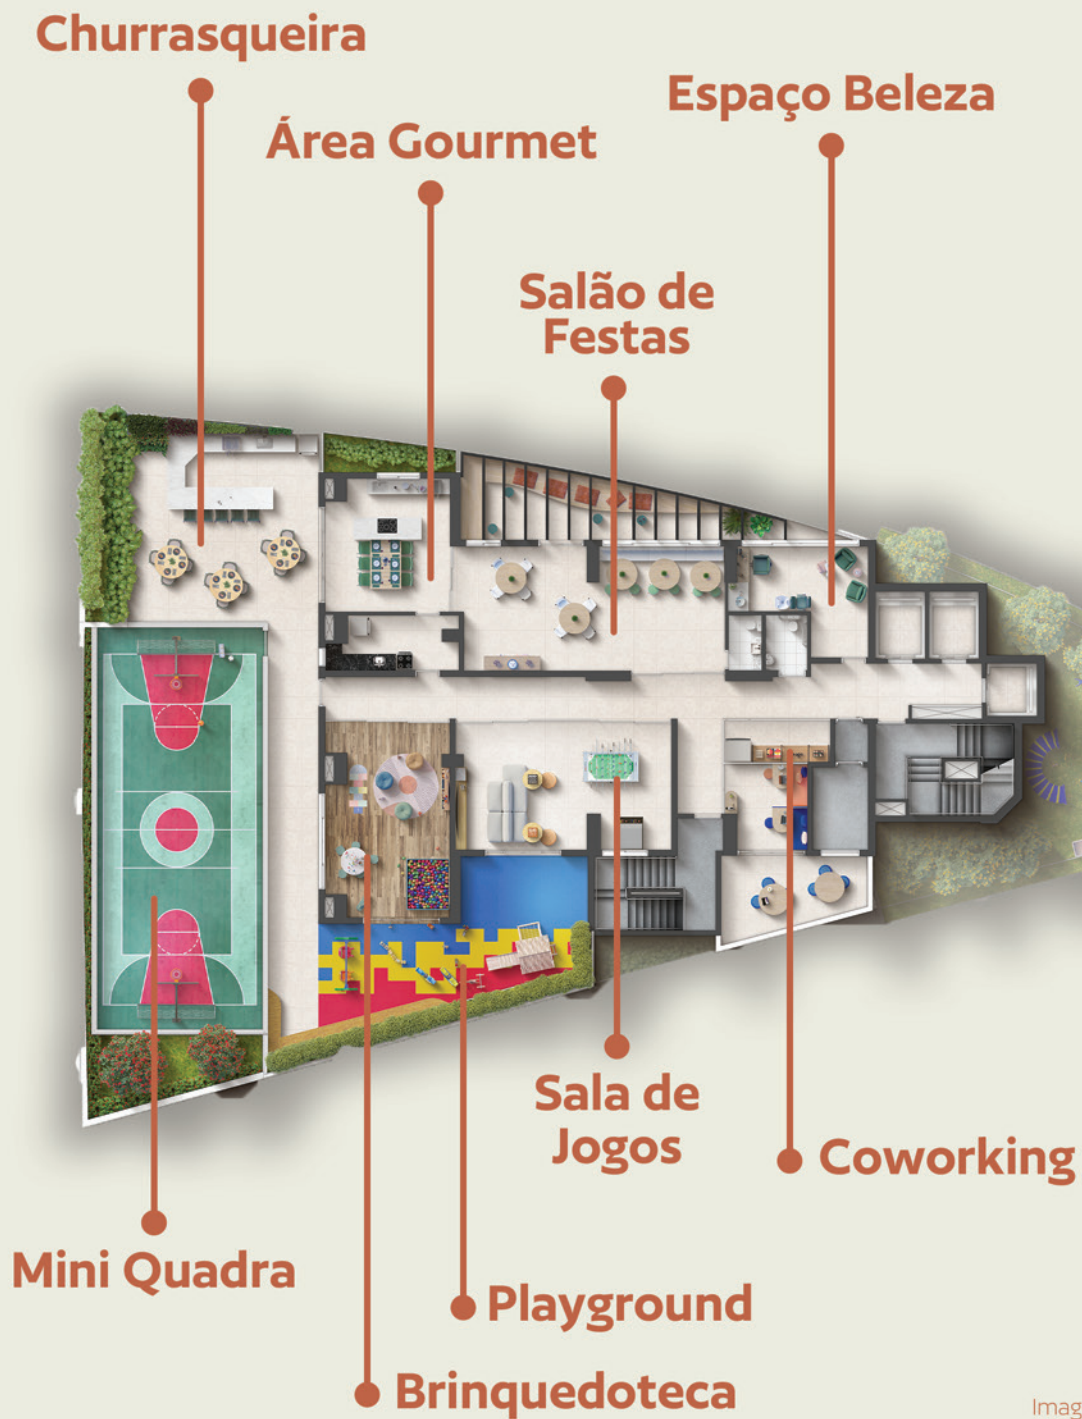

vita Vila Prudente

Ficha Técnica

vita Vila Prudente

Liberdade para viver do seu jeito.

Fachada

Rua. Oratório, xx

Cobertura

Piscina
Cobertura

Academia
Cobertura

Sport Bar
Cobertura

Sauna
Cobertura

2º Pavimento

Churrasqueira
2º Pavimento

Área Gourmet
2º Pavimento

Salão de Festas
2º Pavimento

Espaço Beleza
2º Pavimento

Mini Quadra
2º Pavimento

play.

imagine.

grow.

Brinquedoteca
2º Pavimento

Playground
2º Pavimento

Sala de Jogos

2º Pavimento

Térreo

Espaço Pet
Térreo

Implantação

30,30m²

4° ao 14° Andar

Imagem meramente ilustrativa

30,30m²

4° ao 14° Andar